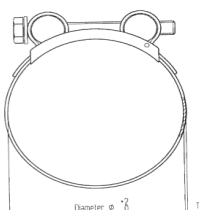

2-teilige Pa-Ri Schellen auf Anfrage !!

Bolzenschellen verzinkt/gelb chromatiert, 1-teilig, W1

DIN 3017-3 Form C1

805062

<u>Bereich</u>	<u>EDV-Nr.</u>	<u>Breite x Stärke</u>	<u>Gewinde</u>
17 – 19 mm	464160	18 x 0,8 mm	M5 x 35
20 – 22 mm	464124	18 x 0,8 mm	M5 x 35
21 – 23 mm	464151	18 x 0,8 mm	M5 x 35
23 – 25 mm	464137	18 x 0,8 mm	M5 x 35
26 – 28 mm	464138	18 x 0,8 mm	M5 x 35
27 - 29 mm	464127	18 x 0,8 mm	M5 x 35
29 – 31 mm	464139	18 x 0,8 mm	M5 x 35
32 – 35 mm	464140	20 x 1,0 mm	M6 x 50
36 – 39 mm	464141	20 x 1,0 mm	M6 x 50
40 – 43 mm	464142	20 x 1,0 mm	M6 x 50
44 – 47 mm	464143	20 x 1,0 mm	M6 x 50
56 – 59 mm	464144	20 x 1,0 mm	M6 x 50
64 – 67 mm	464084	25 x 1,5 mm	M8 x 70
68 – 73 mm	464082	25 x 1,5 mm	M8 x 70
74 – 79 mm	464156	25 x 1,5 mm	M8 x 70
80 – 85 mm	464085	25 x 1,5 mm	M8 x 70
86 – 91 mm	464145	25 x 1,5 mm	M8 x 70
92 – 97 mm	464072	25 x 1,5 mm	M8 x 70
104 – 112 mm	464164	25 x 1,5 mm	M8 x 70
113 – 121 mm	464071	25 x 1,5 mm	M8 x 80
131 – 139 mm	464157	25 x 1,5 mm	M8 x 80
140 – 148 mm	464179	25 x 1,8 mm	M8 x 80
162 – 174 mm	464146	25 x 1,8 mm	M8 x 80
175 – 187 mm	464147	25 x 1,8 mm	M8 x 80
201 – 213 mm	464134	25 x 1,8 mm	M8 x 80
214 – 226 mm	464148	25 x 1,8 mm	M8 x 80
227 – 239 mm	464149	25 x 1,8 mm	M8 x 80
235 – 250 mm	464158	25 x 1,8 mm	M8 x 80
240 – 252 mm	464150	25 x 1,8 mm	M8 x 80

Edelstahl Bolzenschellen, 1-teilig, W 5

805604

23 - 25 mm	464137	18 x 0,8 mm	M5 x 35
26 - 28 mm	464138	18 x 0,8 mm	M5 x 35
29 - 31 mm	464139	18 x 0,8 mm	M5 x 35
32 - 35 mm	464140	20 x 1,0 mm	M6 x 50
44 - 47 mm	464143	20 x 1,0 mm	M6 x 50
52 - 55 mm	464174	20 x 1,0 mm	M6 x 50
56 - 59 mm	464144	20 x 1,0 mm	M6 x 50
86 - 91 mm	464145	25 x 1,5 mm	M8 x 70
131-139 mm	464157	25 x 1,5 mm	M8 x 80
140-148 mm	464179	25 x 1,8 mm	M8 x 80
149-161 mm	464000	25 x 1,8 mm	M8 x 80